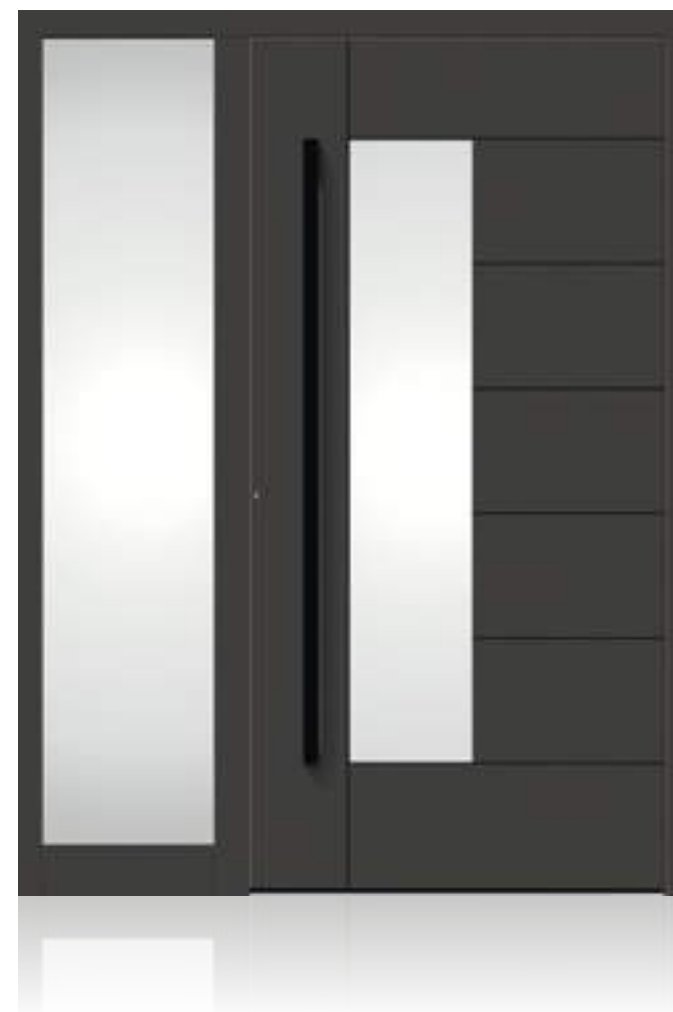

Metris links | verglast
Farbvariante DB 703
Satinato weiß plan
Artikel-Nr. F66sw
mit integriertem Griff HA 289
und flächenbündigen Intarsien
Schwarz

mit Seitenteilverglasung
Satinato weiß plan