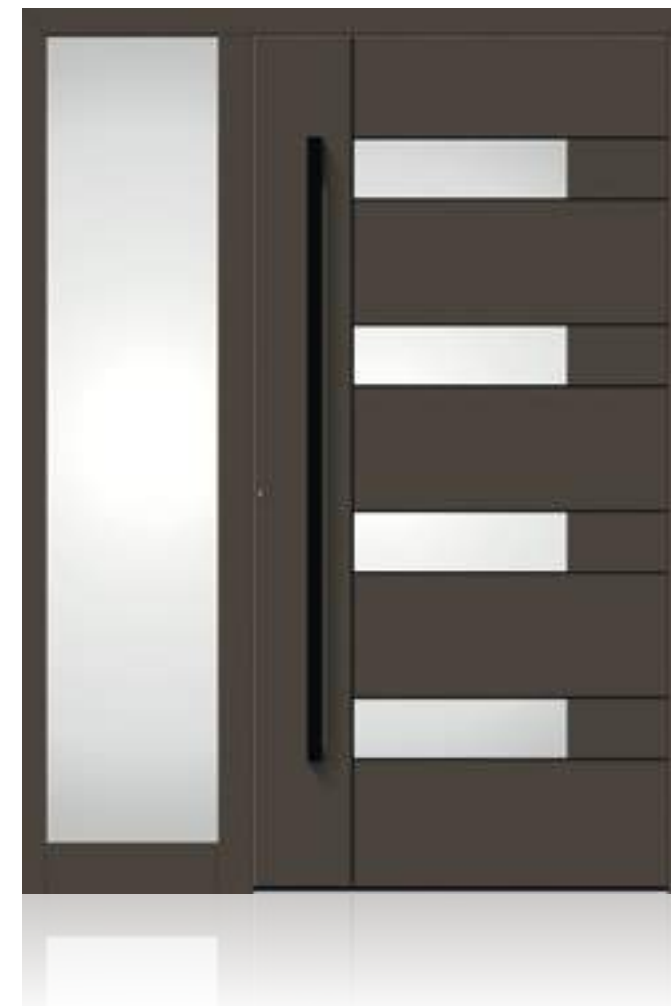

Alliso links | 4 Felder verglast
Farbvariante Terrabraun
Satinato weiß plan
Artikel-Nr. F60sw
mit integriertem Griff HA 289
und flächenbündigen Intarsien
Schwarz

mit Seitenteilverglasung
Satinato weiß plan