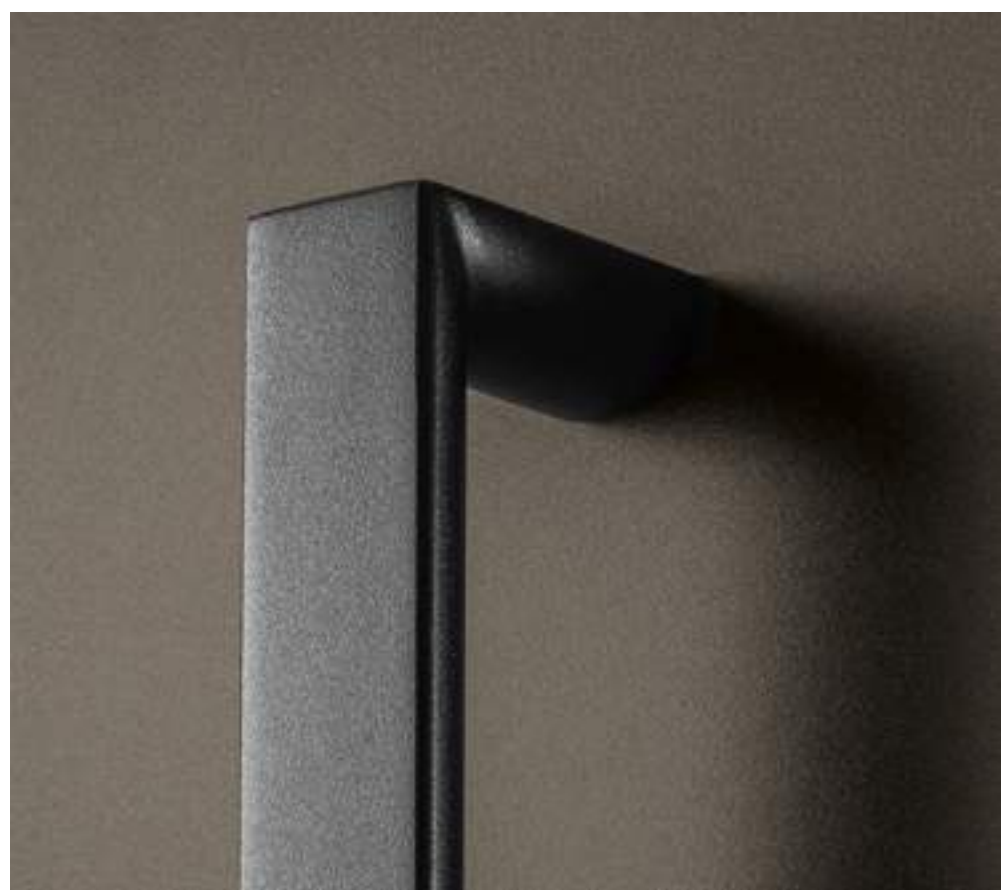

Penda | verglast
Klarglas plan
Artikel-Nr. K97sw
mit integriertem Griff HA 312
und Applikationen Schwarz